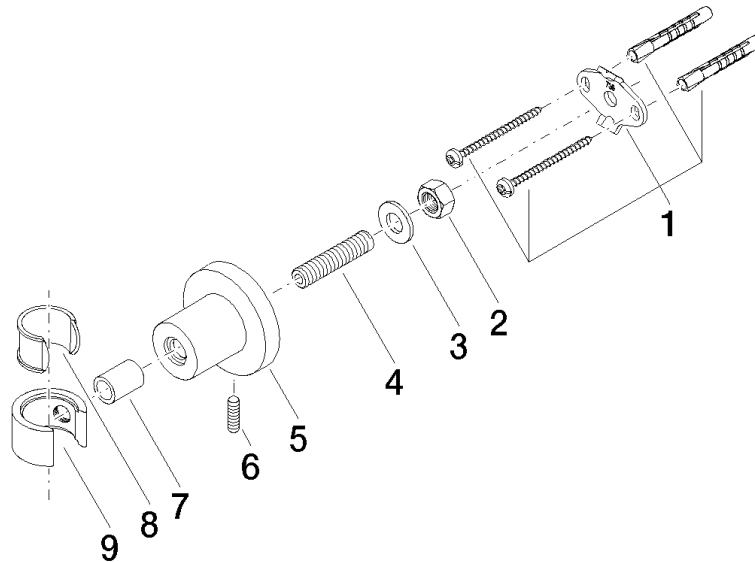

28 050 892

• rosette Ø 55 mm

	Chrome	28 050 892-00
	Brushed Platinum	28 050 892-06
	Platinum	28 050 892-08
	Dark Chrome	28 050 892-19
	Brushed Durabrass (23kt Gold)	28 050 892-28
	Matte Black	28 050 892-33
	Brushed Bronze	28 050 892-42
	Brushed Champagne (22kt Gold)	28 050 892-46
	Champagne (22kt Gold)	28 050 892-47
	Brushed Chrome	28 050 892-93
	Brushed Dark Platinum	28 050 892-99

28 050 892

mm [inches]

28 050 892

Parts for other finishes can be found here: Brushed Platinum

Spare parts list

No.	Item Number	Name	Quantity used	Delivery time
1	05 17 20 739 00 90	fixing set	1	2
2	09 23 10 026 90	nut	1	2
3	09 30 11 046 90	disc	1	2
4	08 18 50 586 90	screw	1	2
5	08 17 89 505-00	holder	1	10
6	04 31 11 113 00 90	pin	1	2
7	08 17 20 624-00	holder	1	10
8	90 18 40 035 00 90	sleeve	1	2
9	09 17 20 014-00	holder	1	10