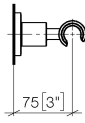

28 050 892

• rosette Ø 55 mm

	Chrome	28 050 892-00
	Brushed Platinum	28 050 892-06
	Platinum	28 050 892-08
	Dark Chrome	28 050 892-19
	Brushed Durabrass (23kt Gold)	28 050 892-28
	Matte Black	28 050 892-33
	Brushed Bronze	28 050 892-42
	Brushed Champagne (22kt Gold)	28 050 892-46
	Champagne (22kt Gold)	28 050 892-47
	Brushed Chrome	28 050 892-93
	Brushed Dark Platinum	28 050 892-99

28 050 892

mm [inches]

28 050 892

Parts for other finishes can be found here: Brushed Platinum

Spare parts list

No.	Item Number	Name	Quantity used	Delivery time
1	05 17 20 739 00 90	fixing set	1	2
2	09 23 10 026 90	nut	1	2
3	09 30 11 046 90	disc	1	2
4	08 18 50 586 90	screw	1	2
5	08 17 89 505-00	holder	1	10
6	04 31 11 113 00 90	pin	1	2
7	08 17 20 624-00	holder	1	10
8	90 18 40 035 00 90	sleeve	1	2
9	09 17 20 014-00	holder	1	10