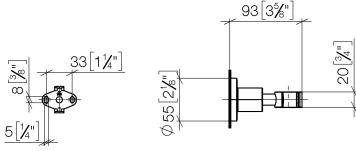

28 050 892

• rosette Ø 55 mm

	Chrome	28 050 892-00
	Brushed Platinum	28 050 892-06
	Platinum	28 050 892-08
	Dark Chrome	28 050 892-19
	Brushed Durabrass (23kt Gold)	28 050 892-28
	Matte Black	28 050 892-33
	Brushed Bronze	28 050 892-42
	Brushed Champagne (22kt Gold)	28 050 892-46
	Champagne (22kt Gold)	28 050 892-47
	Brushed Chrome	28 050 892-93
	Brushed Dark Platinum	28 050 892-99

28 050 892

mm [inches]

28 050 892

Parts for other finishes can be found here: Brushed Platinum

Spare parts list

No.	Item Number	Name	Quantity used	Delivery time
1	05 17 20 739 00 90	fixing set	1	2
2	09 23 10 026 90	nut	1	2
3	09 30 11 046 90	disc	1	2
4	08 18 50 586 90	screw	1	2
5	08 17 89 505-00	holder	1	10
6	04 31 11 113 00 90	pin	1	2
7	08 17 20 624-00	holder	1	10
8	90 18 40 035 00 90	sleeve	1	2
9	09 17 20 014-00	holder	1	10